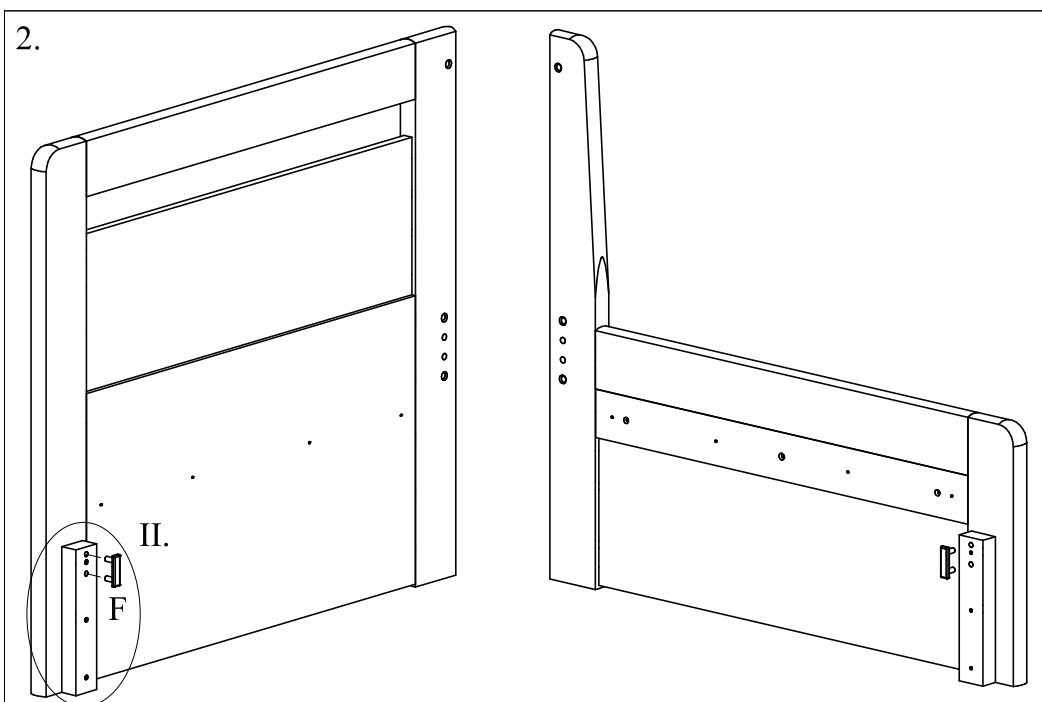

potřebné nářadí: kladivo,
plochý šroubovák