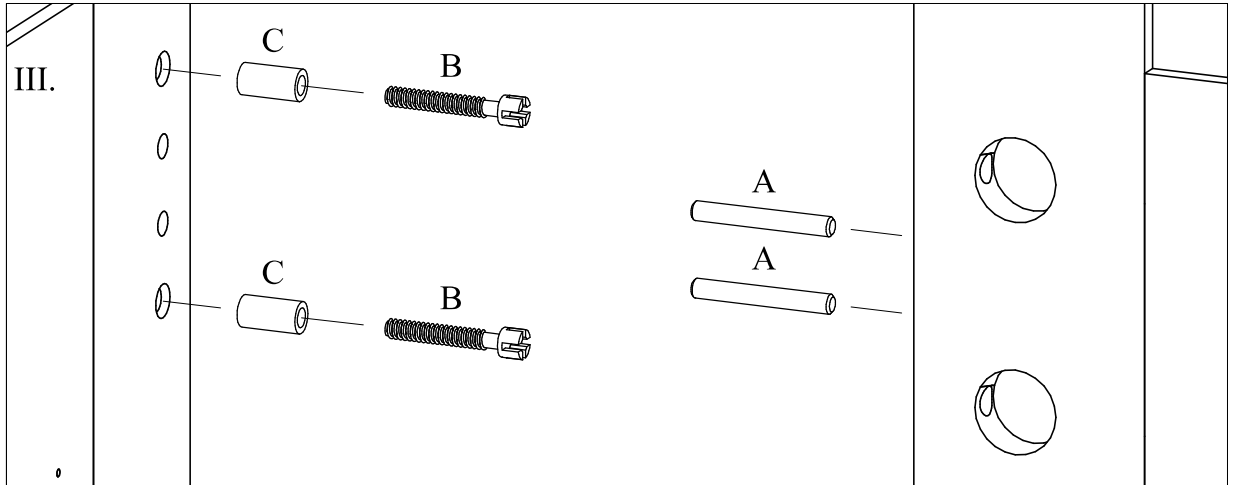

1) Montážní návod korpusu postele  
potřebné kování:

MONTÁŽNÍ NÁVOD  
TANDEM PLUS

potřebné nářadí: kladivo,  
plochý šroubovák

3.

4.

## 2) Montážní návod výsuvného boxu a předního čela kování:

A		17 ks	D		6 ks	
B		25 ks	E		3 ks	
C		6 ks	F		6 ks	
			G		1 ks	

potřebné nářadí: kladivo, křížový šroubovák

3.