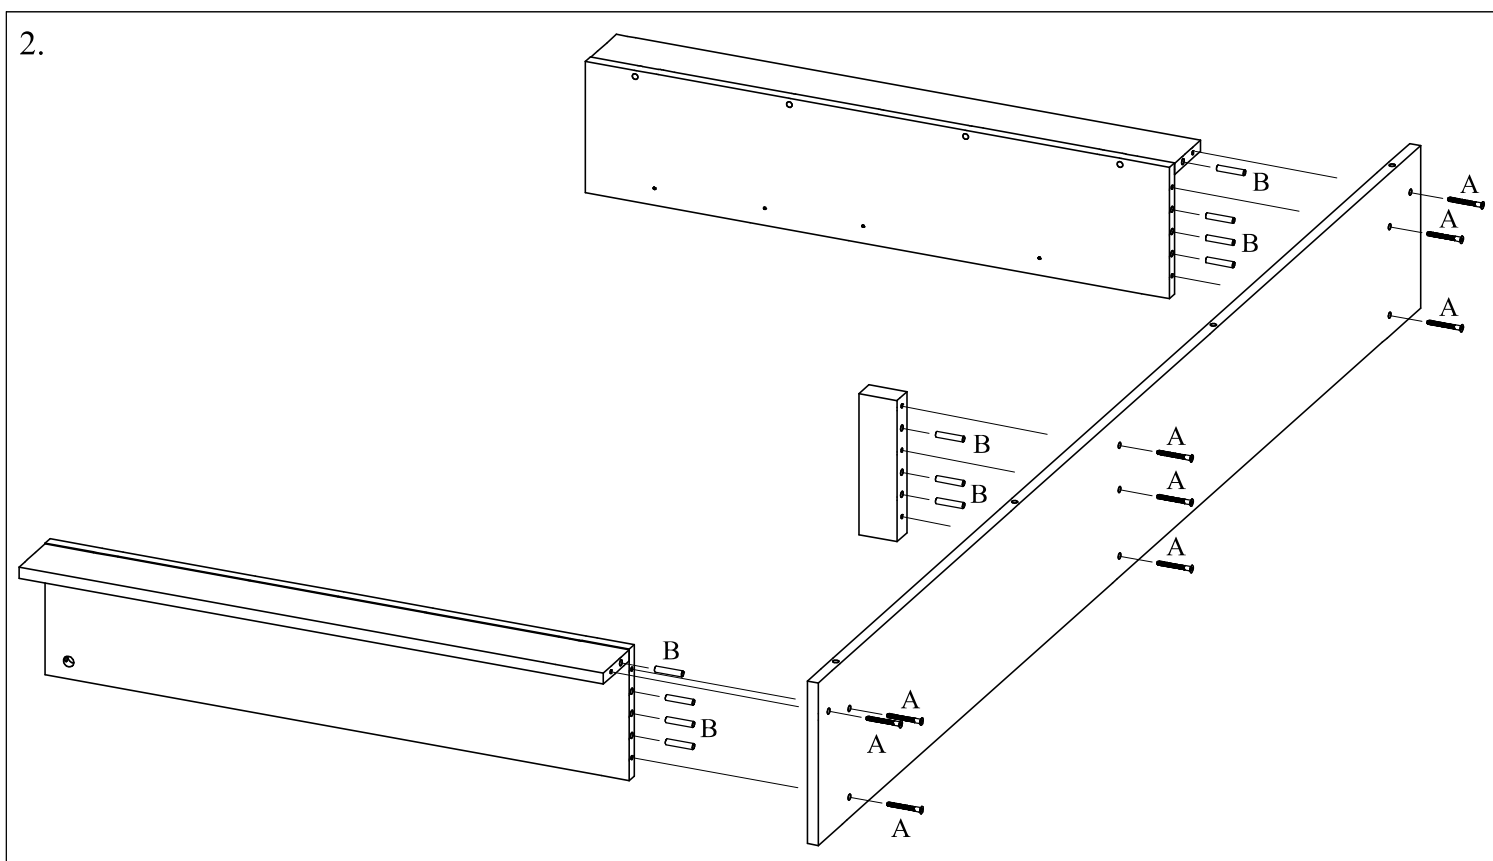

1) Montážní návod korpusu postele  
potřebné kování:

MONTÁŽNÍ NÁVOD  
TANDEM PLUS

potřebné nářadí: kladivo,  
plochý šroubovák

3.

4.

## 2) Montážní návod výsuvného boxu a předního čela kování:

A		17 ks	D		6 ks	
B		25 ks	E		3 ks	
C		6 ks	F		6 ks	
			G		1 ks	

potřebné nářadí: kladivo, křížový šroubovák

3.