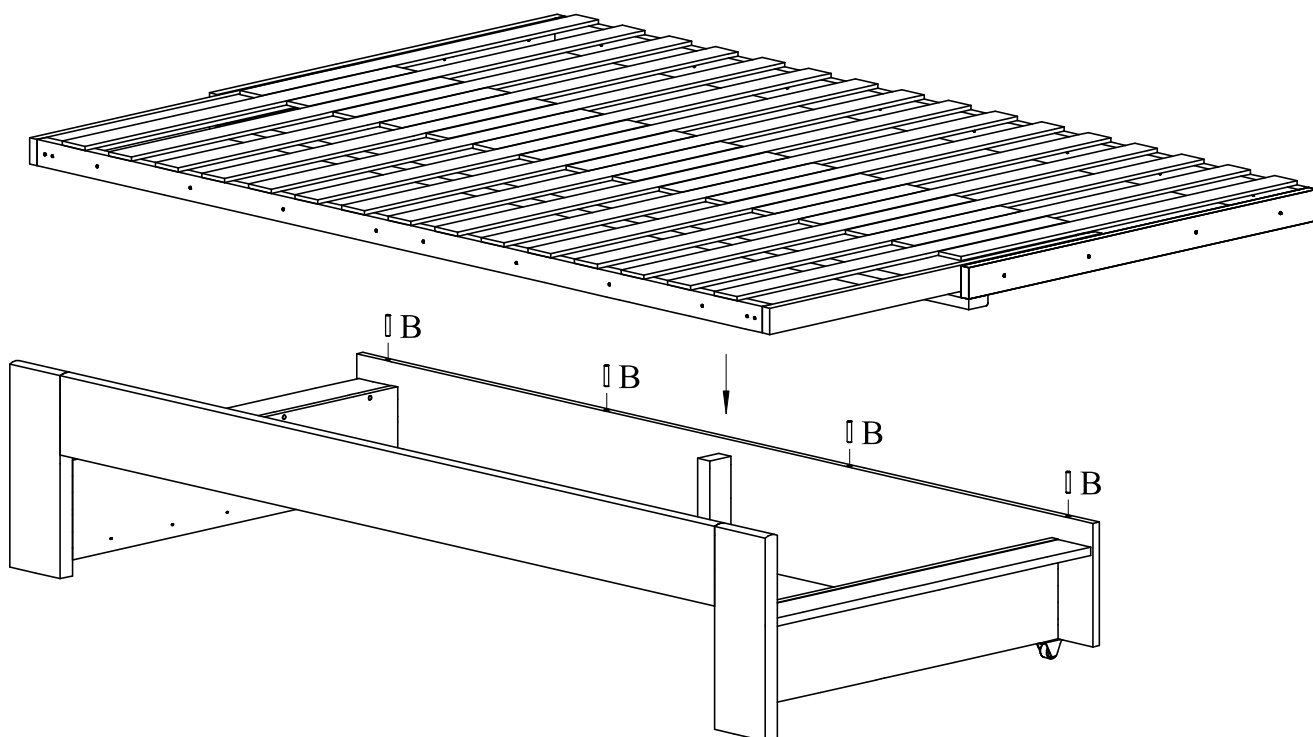

### 3) Montážní návod roštu postele

potřebné kování:

A1	 vrut 4x50mm	20 ks
A2	vrut 4x35mm	8 ks

B	 kolík 8x40mm	4 ks
---	--	------

potřebné náradí: kladivo, šroubovák

1.

2.

3.