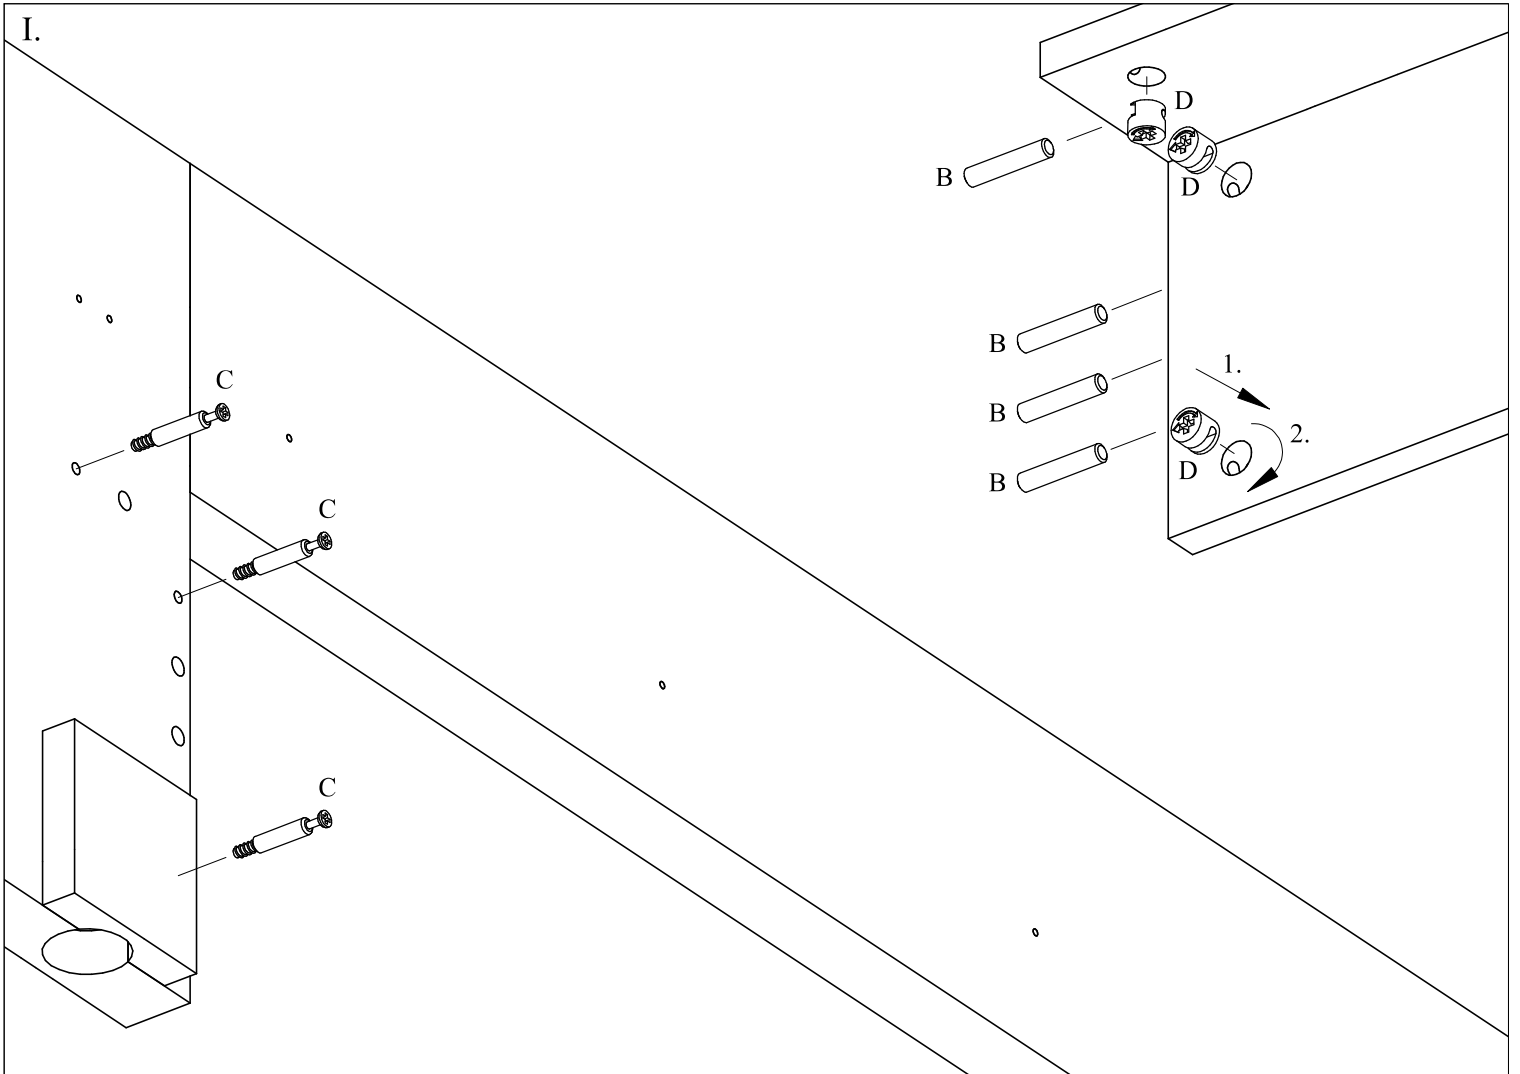

1) Montážní návod korpusu postele  
potřebné kování:

MONTÁŽNÍ NÁVOD  
TANDEM PLUS

potřebné nářadí: kladivo,  
plochý šroubovák

3.

4.

## 2) Montážní návod výsuvného boxu a předního čela kování:

A		17 ks	D		6 ks	
B		25 ks	E		3 ks	
C		6 ks	F		6 ks	
			G		1 ks	

potřebné nářadí: kladivo, křížový šroubovák

3.

### 3) Montážní návod roštu postele

potřebné kování:

A1	 vrut 4x50mm	20 ks
A2	vrut 4x35mm	8 ks

B	 kolík 8x40mm	4 ks
---	--	------

potřebné náradí: kladivo, šroubovák

1.

2.

3.