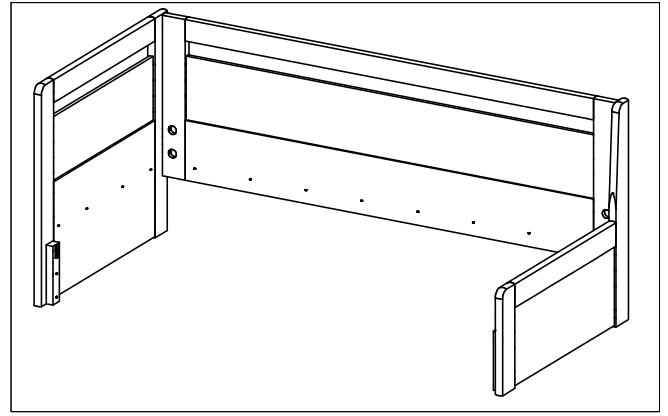

1) Montážní návod korpusu postele
potřebné kování:

MONTÁŽNÍ NÁVOD
TANDEM PLUS