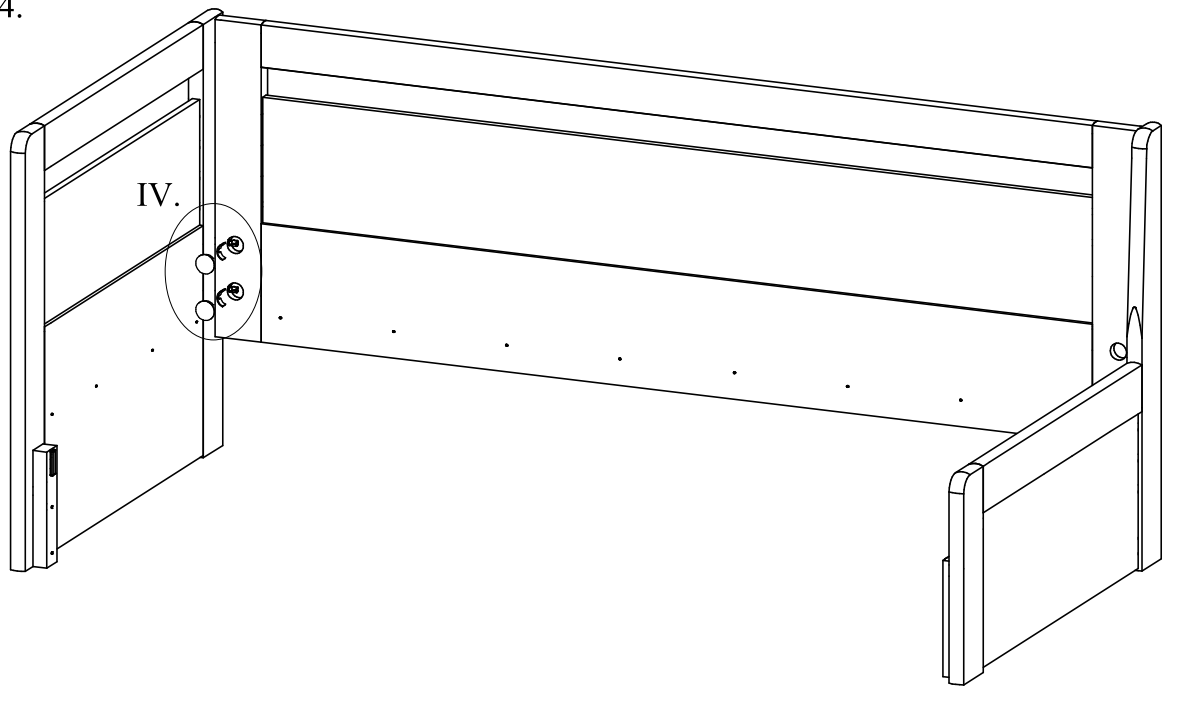

## 2) Montážní návod výsuvného boxu a předního čela kování:

A		17 ks	D		6 ks	
B		25 ks	E		3 ks	
C		6 ks	F		6 ks	
			G		1 ks	

potřebné nářadí: kladivo, křížový šroubovák

3.