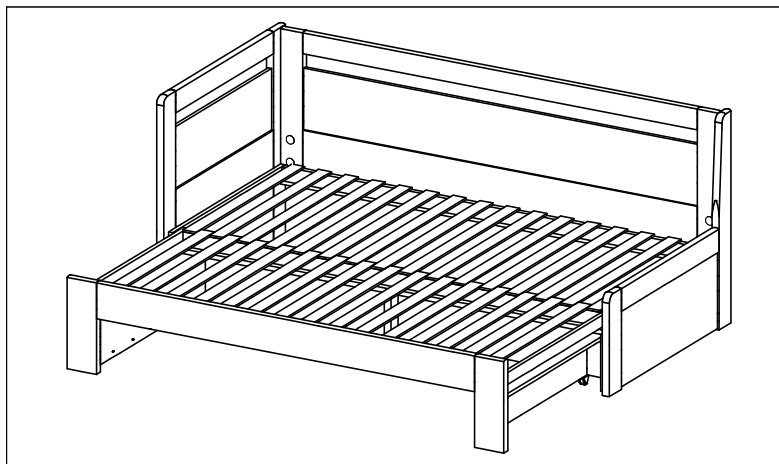

3) Montážní návod roštu postele

potřebné kování:

A1	vrut 4x50mm	20 ks
A2	vrut 4x35mm	8 ks

B	kolík 8x40mm	4 ks

potřebné náradí: kladivo, šroubovák