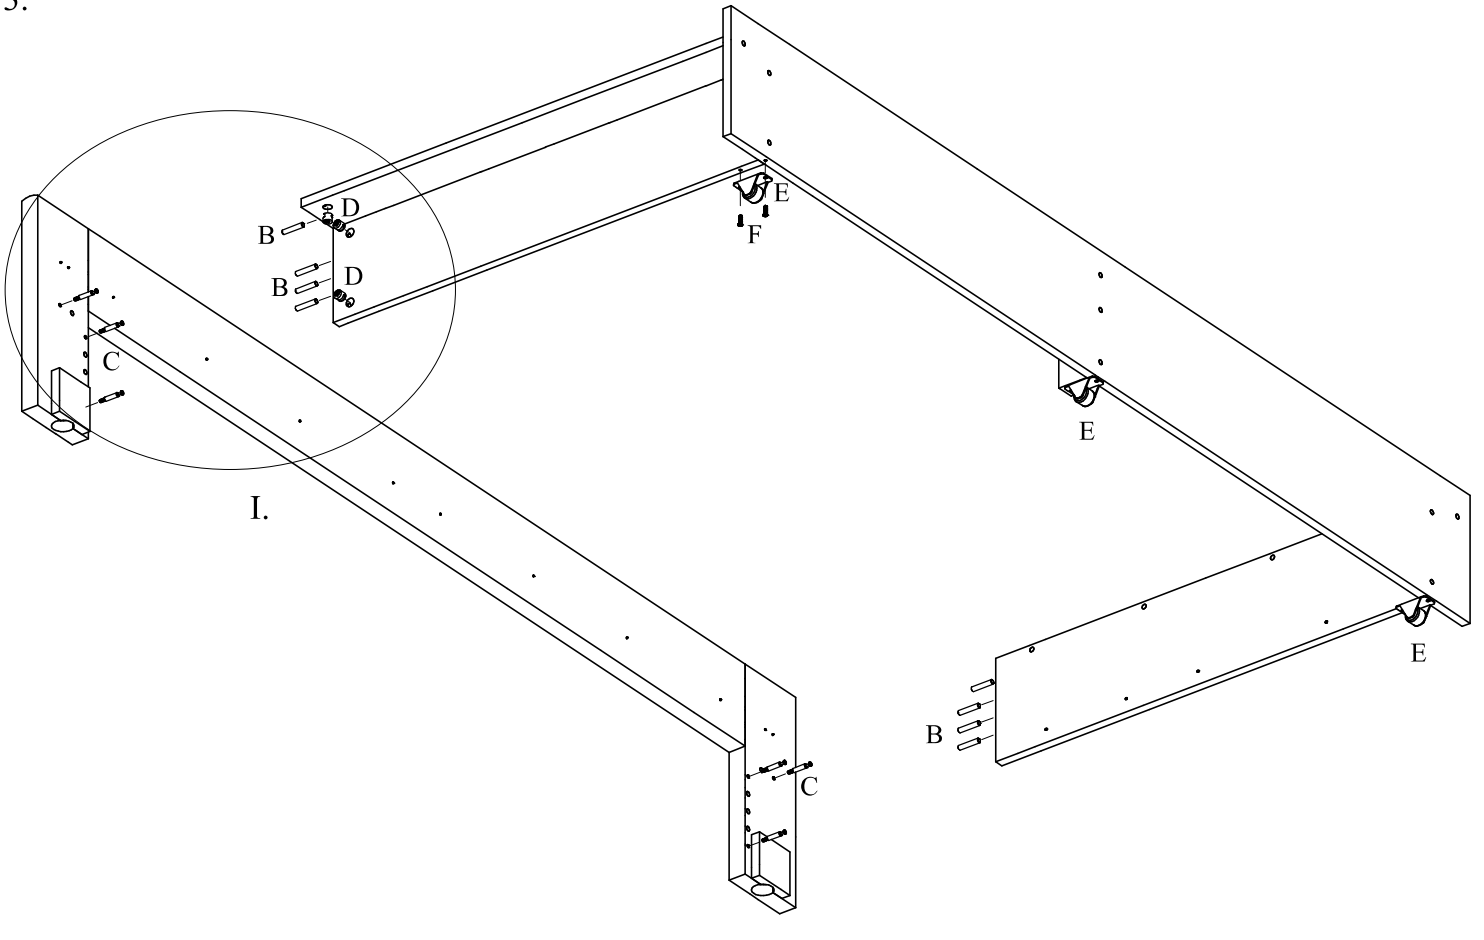

1) Montážní návod korpusu postele  
potřebné kování:

MONTÁŽNÍ NÁVOD  
TANDEM PLUS

potřebné nářadí: kladivo,  
plochý šroubovák

3.

4.

## 2) Montážní návod výsuvného boxu a předního čela kování:

A		17 ks	D		6 ks	
B		25 ks	E		3 ks	
C		6 ks	F		6 ks	
			G		1 ks	

potřebné nářadí: kladivo, křížový šroubovák

3.