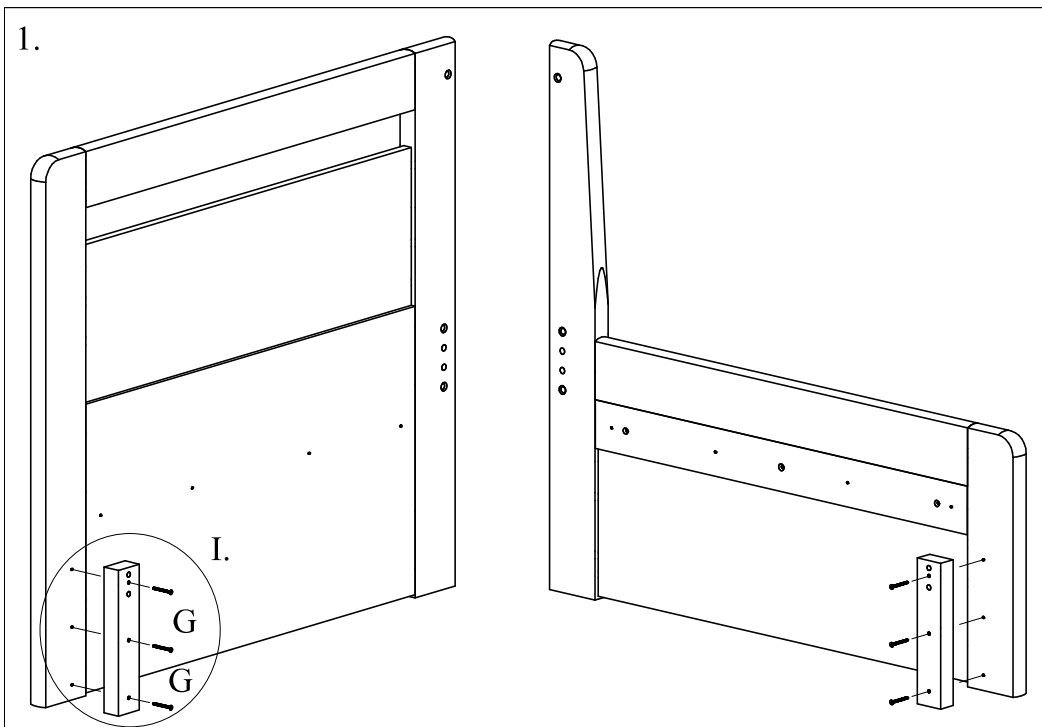

potřebné nářadí: kladivo,
plochý šroubovák