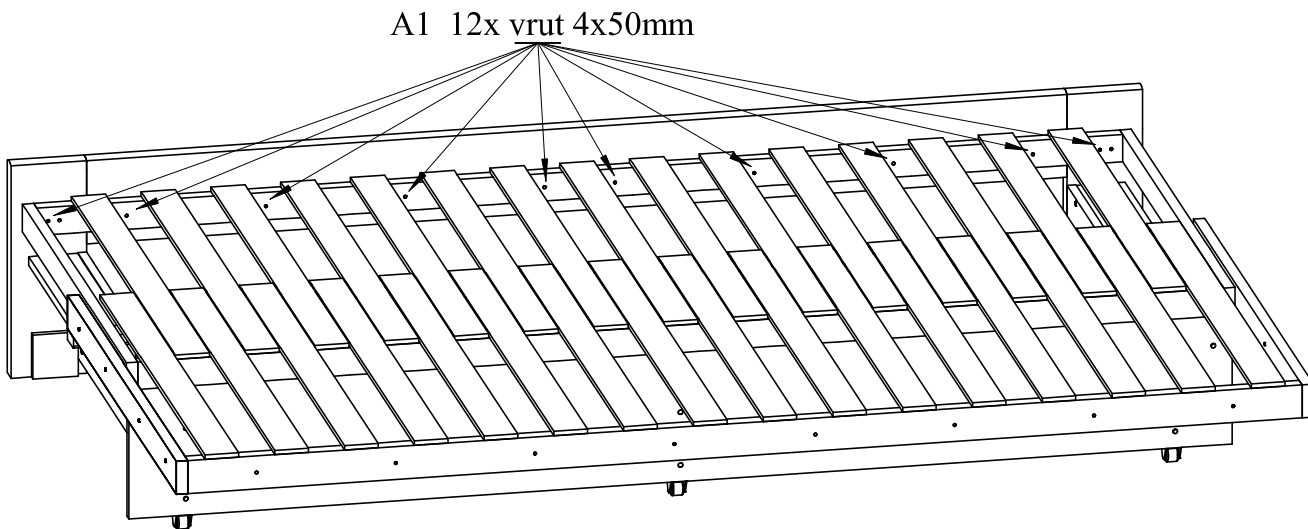

### 3) Montážní návod roštu postele

potřebné kování:

A1	 vrut 4x50mm	20 ks
A2	vrut 4x35mm	8 ks

B	 kolík 8x40mm	4 ks
---	--	------

potřebné náradí: kladivo, šroubovák

1.

2.

3.