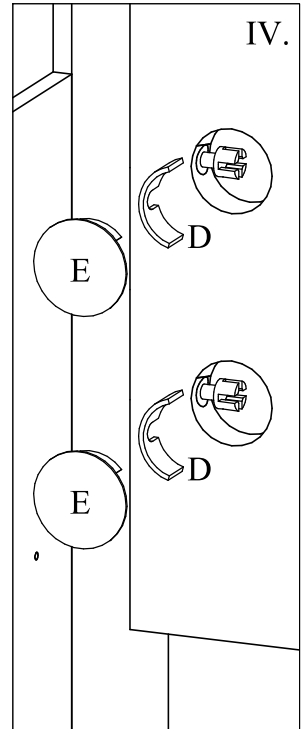

1) Montážní návod korpusu postele  
potřebné kování:

MONTÁŽNÍ NÁVOD  
TANDEM PLUS

potřebné nářadí: kladivo,  
plochý šroubovák

3.

4.

## 2) Montážní návod výsuvného boxu a předního čela kování:

A		17 ks	D		6 ks	
B		25 ks	E		3 ks	
C		6 ks	F		6 ks	
			G		1 ks	

potřebné nářadí: kladivo, křížový šroubovák

3.

### 3) Montážní návod roštu postele

potřebné kování:

A1	 vrut 4x50mm	20 ks
A2	vrut 4x35mm	8 ks

B	 kolík 8x40mm	4 ks
---	--	------

potřebné náradí: kladivo, šroubovák

1.

2.

3.