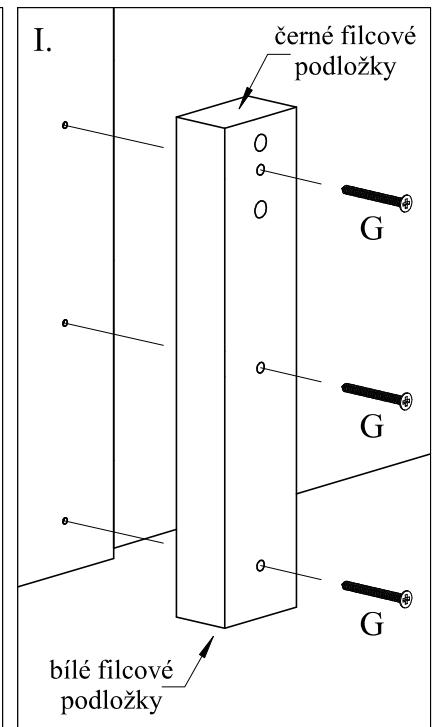

1) Montážní návod korpusu postele  
potřebné kování:

MONTÁŽNÍ NÁVOD  
TANDEM PLUS

potřebné nářadí: kladivo,  
plochý šroubovák

3.

4.

## 2) Montážní návod výsuvného boxu a předního čela kování:

A		17 ks	D		6 ks	
B		25 ks	E		3 ks	
C		6 ks	F		6 ks	
			G		1 ks	

potřebné nářadí: kladivo, křížový šroubovák

3.

### 3) Montážní návod roštu postele

potřebné kování:

A1	 vrut 4x50mm	20 ks
A2	vrut 4x35mm	8 ks

B	 kolík 8x40mm	4 ks
---	--	------

potřebné náradí: kladivo, šroubovák

1.

2.

3.