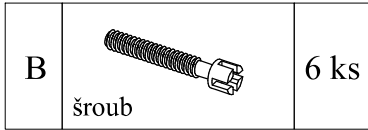

1) Montážní návod korpusu postele
potřebné kování:

MONTÁŽNÍ NÁVOD
TANDEM PLUS