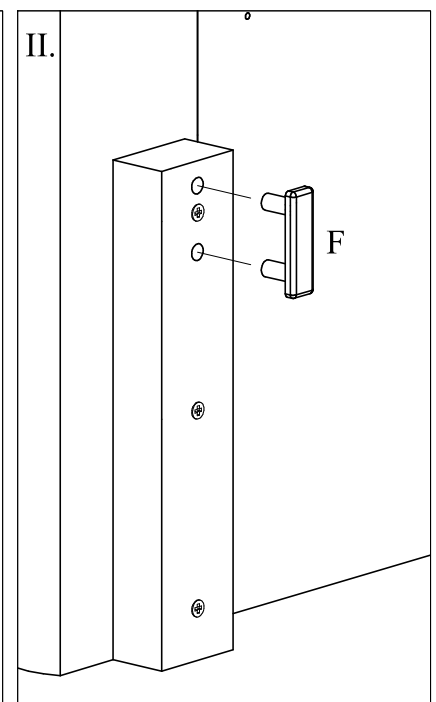

1) Montážní návod korpusu postele  
potřebné kování:

MONTÁŽNÍ NÁVOD  
TANDEM PLUS

potřebné nářadí: kladivo,  
plochý šroubovák

3.

4.

## 2) Montážní návod výsuvného boxu a předního čela kování:

A		17 ks	D		6 ks	
B		25 ks	E		3 ks	
C		6 ks	F		6 ks	
			G		1 ks	

potřebné nářadí: kladivo, křížový šroubovák

3.