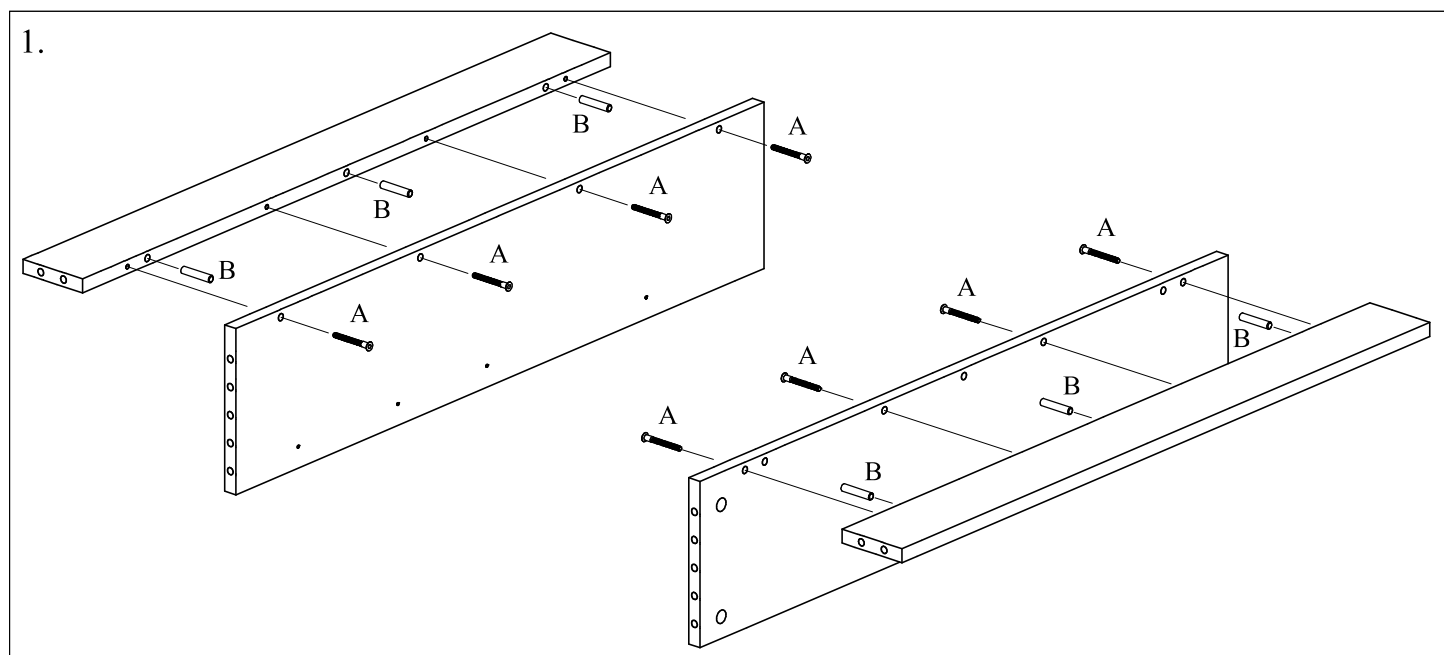

## 2) Montážní návod výsuvného boxu a předního čela kování:

A		17 ks	D		6 ks	
B		25 ks	E		3 ks	
C		6 ks	F		6 ks	
			G		1 ks	

potřebné nářadí: kladivo, křížový šroubovák

3.